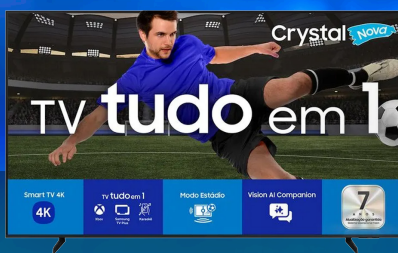

Smart TV Samsung 85"
• UN85U8600 • 4K • Modo Estádio • Assistente de Voz
• Wi-Fi • Bluetooth • Função Karaokê
• Ultra HD

10x R$829,90
ou R$8.299,00 à vista

Cód: 585450